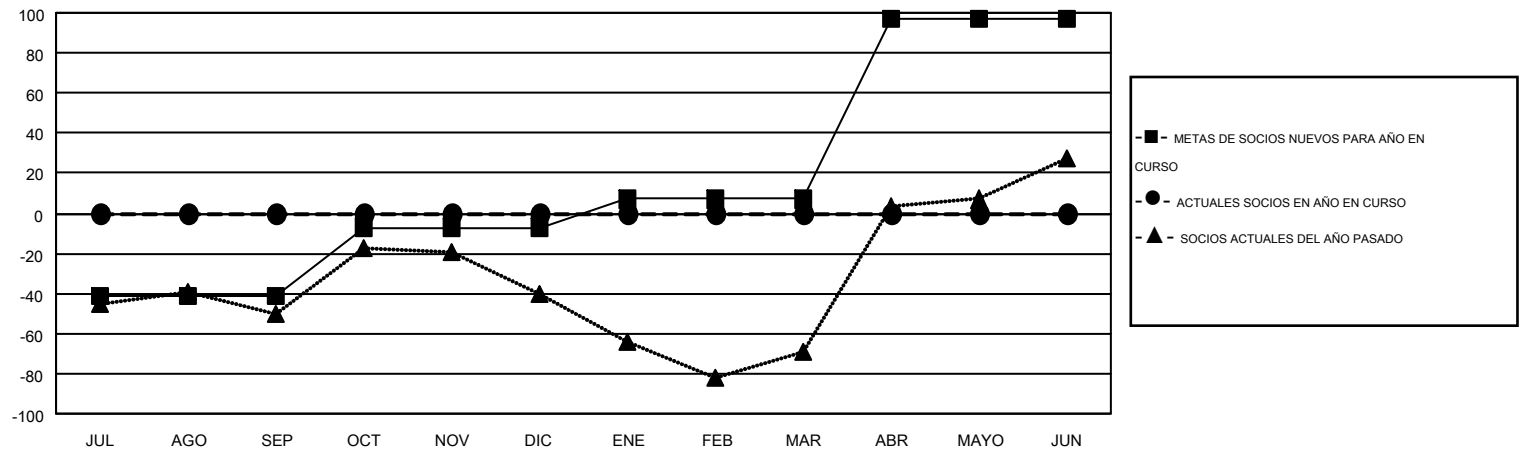

MONTHLY MEMBERSHIP PROGRESS REPORT

Results as of: 6/30/2016

Multiple District S

LOCATION: BOLIVIA

GMT: PEDRO MARRELLO

GMT DE AE 3

Clubes					socios				
RESULTADOS DE 2016-2017					RESULTADOS DE 2016-2017				
TRIMESTRE	META DE CLUBES NUEVOS	NUEVOS CLUBES	CLUBES DADOS DE BAJA	GANANCIA/PÉRDIDA NETA	TRIMESTRE	META DE SOCIOS NUEVOS	SOCIOS FUNDADORES Y NUEVOS SOCIOS AÑADIDOS	SOCIOS DADOS DE BAJA	GANANCIA/PÉRDIDA NETA
JUL/AGO/SEP	0	0	0	0	JUL/AGO/SEP	-41	0	0	0
OCT/NOV/DIC	0	0	0	0	OCT/NOV/DIC	34	0	0	0
ENE/FEB/MAR	1	0	0	0	ENE/FEB/MAR	14	0	0	0
ABR/MAYO/JUN	1	0	0	0	ABR/MAYO/JUN	90	0	0	0

METAS Y CIFRA ACUMULATIVA DE CLUBES NUEVOS

METAS Y CIFRA ACUMULATIVA DE SOCIOS

CLUBES DADOS DE BAJA: 0	0 CLUBS OF 0 AÑADIERON 1 O MÁS SOCIOS NUEVOS	<u>DISTRIBUCIÓN POR SEXO</u>
		MASCULINO 0 (100.00%)
		FEMENINO 0 (100.00%)
<u>SOCIOS DADOS DE BAJA</u>	CLIC AQUÍ PARA DATOS DE SALUD DE CLUB	SOCIOS EN UNIDAD FAMILIAR 0
FALLECIDOS 0		CABEZA DE FAMILIA 0
CLUB CANCELADO 0		NO ES CABEZA DE FAMILIA 0
OTRO 0		
TOTAL 0		