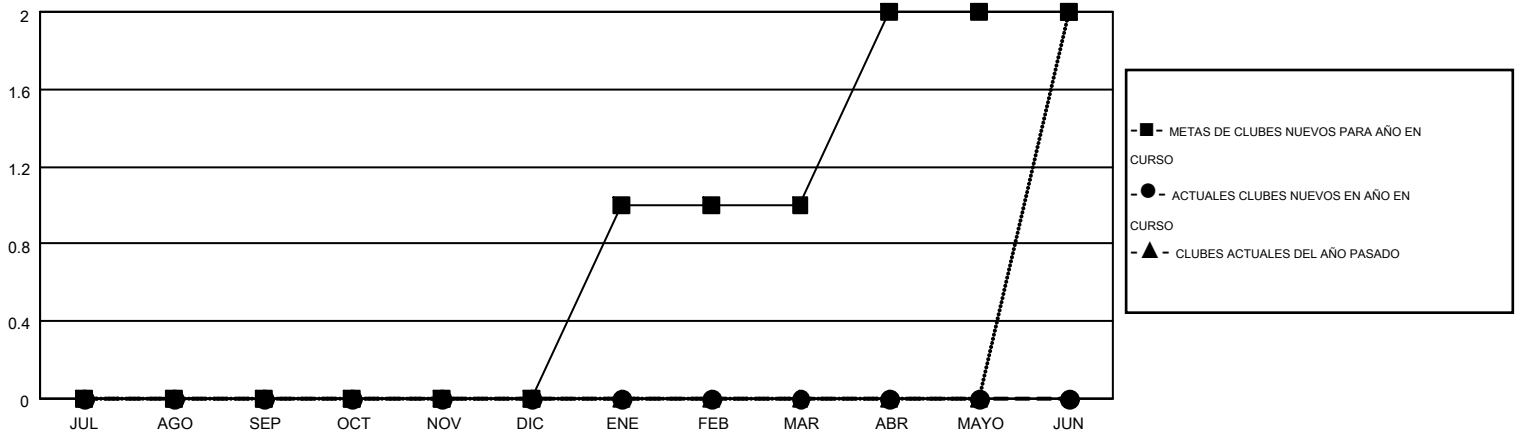

MONTHLY MEMBERSHIP PROGRESS REPORT

Results as of: 6/30/2016

Multiple District S

LOCATION: BOLIVIA

GMT: PEDRO MARRELLO

GMT DE AE 3

Clubes					socios				
RESULTADOS DE 2016-2017					RESULTADOS DE 2016-2017				
TRIMESTRE	META DE CLUBES NUEVOS	NUEVOS CLUBES	CLUBES DADOS DE BAJA	GANANCIA/PÉRDIDA NETA	TRIMESTRE	META DE SOCIOS NUEVOS	SOCIOS FUNDADORES Y NUEVOS SOCIOS AÑADIDOS	SOCIOS DADOS DE BAJA	GANANCIA/PÉRDIDA NETA
JUL/AGO/SEP	0	0	0	0	JUL/AGO/SEP	-41	0	0	0
OCT/NOV/DIC	0	0	0	0	OCT/NOV/DIC	34	0	0	0
ENE/FEB/MAR	1	0	0	0	ENE/FEB/MAR	14	0	0	0
ABR/MAYO/JUN	1	0	0	0	ABR/MAYO/JUN	90	0	0	0

METAS Y CIFRA ACUMULATIVA DE CLUBES NUEVOS

METAS Y CIFRA ACUMULATIVA DE SOCIOS

CLUBES DADOS DE BAJA: 0	0 CLUBS OF 0 AÑADIERON 1 O MÁS SOCIOS NUEVOS	<u>DISTRIBUCIÓN POR SEXO</u>
		MASCULINO 0 (100.00%)
		FEMENINO 0 (100.00%)
<u>SOCIOS DADOS DE BAJA</u>	CLIC AQUÍ PARA DATOS DE SALUD DE CLUB	SOCIOS EN UNIDAD FAMILIAR 0
FALLECIDOS 0		CABEZA DE FAMILIA 0
CLUB CANCELADO 0		NO ES CABEZA DE FAMILIA 0
OTRO 0		
TOTAL 0		